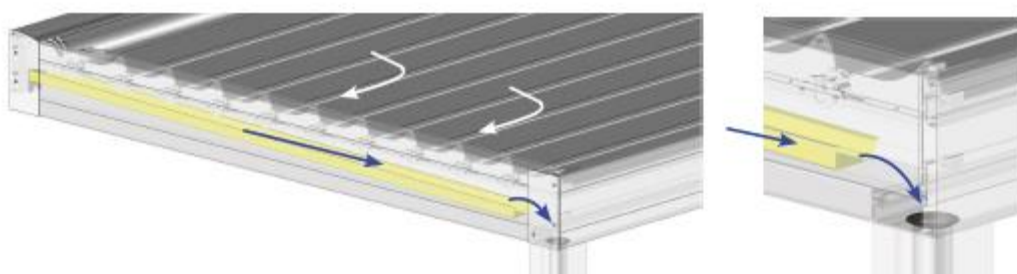

## Un espacio evolutivo

Gracias a su estructura horizontal, se pueden instalar toldos screen o solidscreen (zip) a cada lado de la pérgola.

Se integra perfectamente, ya que tiene la misma anchura 105mm, que las vigas laterales y los pies.

### Evacuación del agua

En posición cerrada, las lamas constituyen un tablero que drena el agua de la lluvia.

Cada lama lleva una canal, que hace fluir lateralmente el agua en un segundo canal inclinado y que va a parar al canalón del cofre delantero.